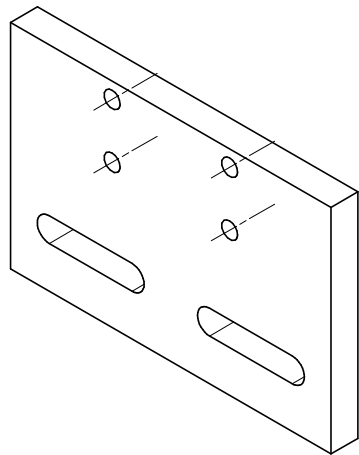

**1****2****3****4****5****6**

Drawn by: cvdw

Client:

Date:07/03/2015

Material: Alu

Toleranties: DIN7168 mittel

Heading:

**Zitting Roller Switch**

Formaat:A4

Scale:

Dwg nr.: 150307/02

**CONSTRUCTION  
VAN DE WALLE**

J.Parijslaan 30

B-9940 EVERGEM

Belgium

tel: +32.92.53.58.58