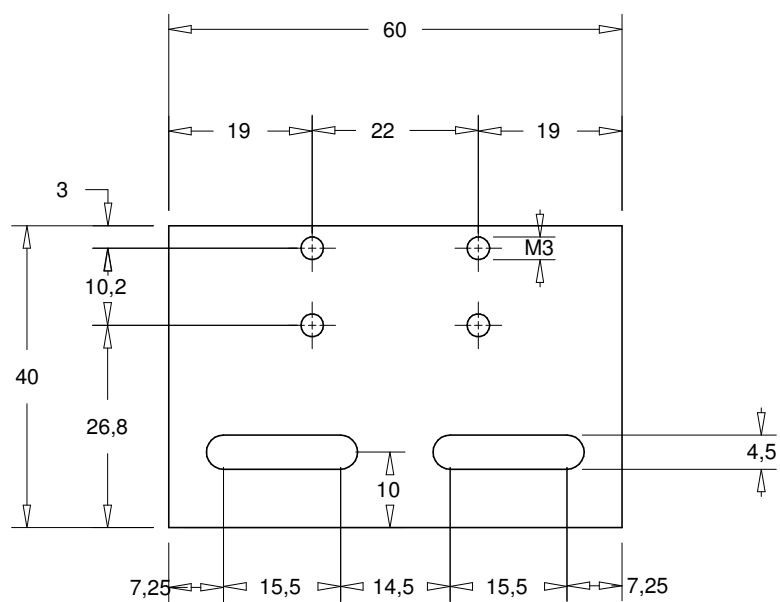

**1****2****3****4****5****6**

Drawn by: cvdw

Client:

Date:07/03/2015

Material: Alu

Toleranties: DIN7168 mittel

Heading:

**Zitting Roller Switch**

Formaat:A4

Scale:

Dwg nr.: 150307/02

**CONSTRUCTION  
VAN DE WALLE**

J.Parijslaan 30

B-9940 EVERGEM

Belgium

tel: +32.92.53.58.58